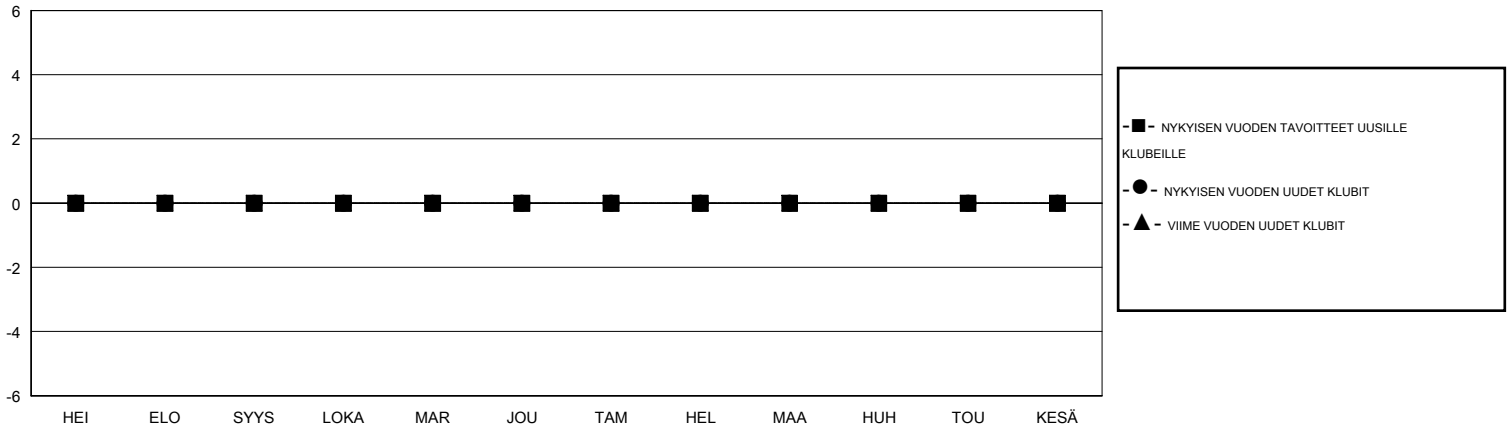

MONTHLY MEMBERSHIP PROGRESS REPORT

District 107 K

Results as of: 8/31/2019

GMT:

SIJAINTI FINLAND

GMT VAALIPIIRI

Klubit				jäsenä			
TULOKSET 2019-2020				TULOKSET 2019-2020			
NELJÄNNES	UUDEN KLUBIN TAVOITE	UUDET KLUBIT	LOPETETUT KLUBIT	NELJÄNNES	JÄSENKASVUN NETTOTAVOITE	TOTEUTUNUT JÄSENKASVU	POISTETUT JÄSENET (mukaan lukien siirrot)
HEI/ELO/SYYS	0	0	1	HEI/ELO/SYYS	35	1	18
LOKA/MAR/JOU	0	0	0	LOKA/MAR/JOU	25	0	0
TAM/HEL/MAA	0	0	0	TAM/HEL/MAA	20	0	0
HUH/TOU/KESÄ	0	0	0	HUH/TOU/KESÄ	30	0	0

TAVOITTEET JA UUDET KLUBIT, KUMULATIIVINEN

TAVOITTEET JA JÄSENET, KUMULATIIVINEN

LAKKAUTETUT KLUBIT: 1

1 CLUBS OF 52 LISÄNNYT YHDEN TAI USEAMMAN UUTTA JÄSENTÄ

SUKUPUOLIJAKAUMA

MIES 1,032 (80.69%)
NAINEN 247 (19.31%)