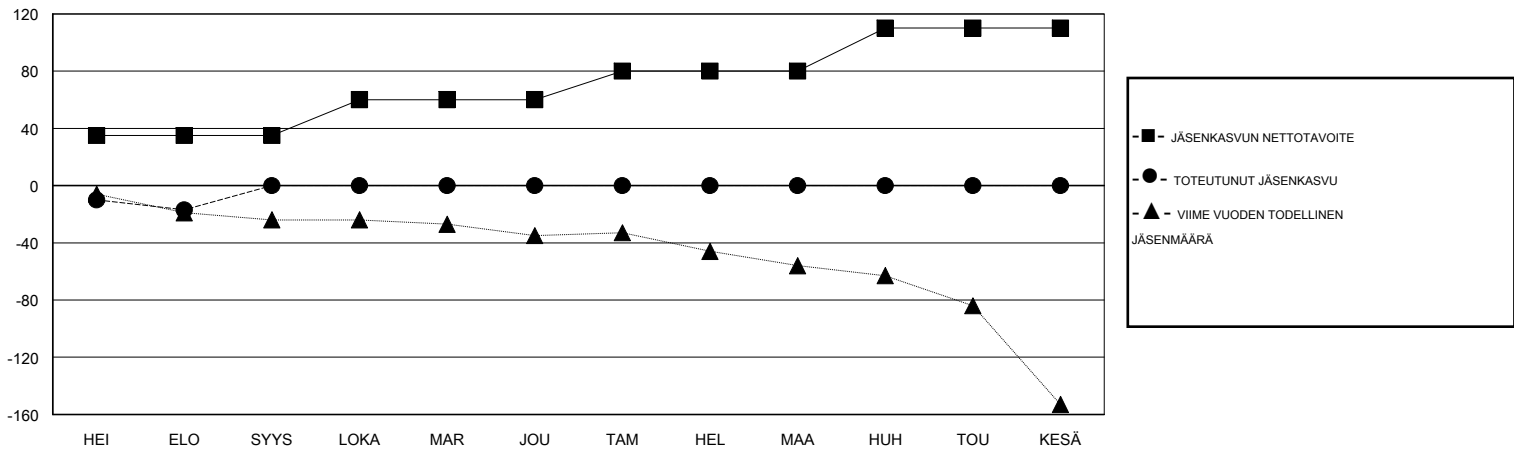

MONTHLY MEMBERSHIP PROGRESS REPORT

District 107 K

Results as of: 8/31/2019

GMT:

SIJAINTI FINLAND

GMT VAALIPIIRI

Klubit				jäsenä			
TULOKSET 2019-2020				TULOKSET 2019-2020			
NELJÄNNES	UUDEN KLUBIN TAVOITE	UUDET KLUBIT	LOPETETUT KLUBIT	NELJÄNNES	JÄSENKASVUN NETTOTAVOITE	TOTEUTUNUT JÄSENKASVU	POISTETUT JÄSENET (mukaan lukien siirrot)
HEI/ELO/SYYS	0	0	1	HEI/ELO/SYYS	35	1	18
LOKA/MAR/JOU	0	0	0	LOKA/MAR/JOU	25	0	0
TAM/HEL/MAA	0	0	0	TAM/HEL/MAA	20	0	0
HUH/TOU/KESÄ	0	0	0	HUH/TOU/KESÄ	30	0	0

TAVOITTEET JA UUDET KLUBIT, KUMULATIIVINEN

TAVOITTEET JA JÄSENET, KUMULATIIVINEN

LAKKAUTETUT KLUBIT: 1

1 CLUBS OF 52 LISÄNNYT YHDEN TAI USEAMMAN UUTTA JÄSENTÄ

SUKUPUOLIJAKAUMA

MIES 1,032 (80.69%)
NAINEN 247 (19.31%)